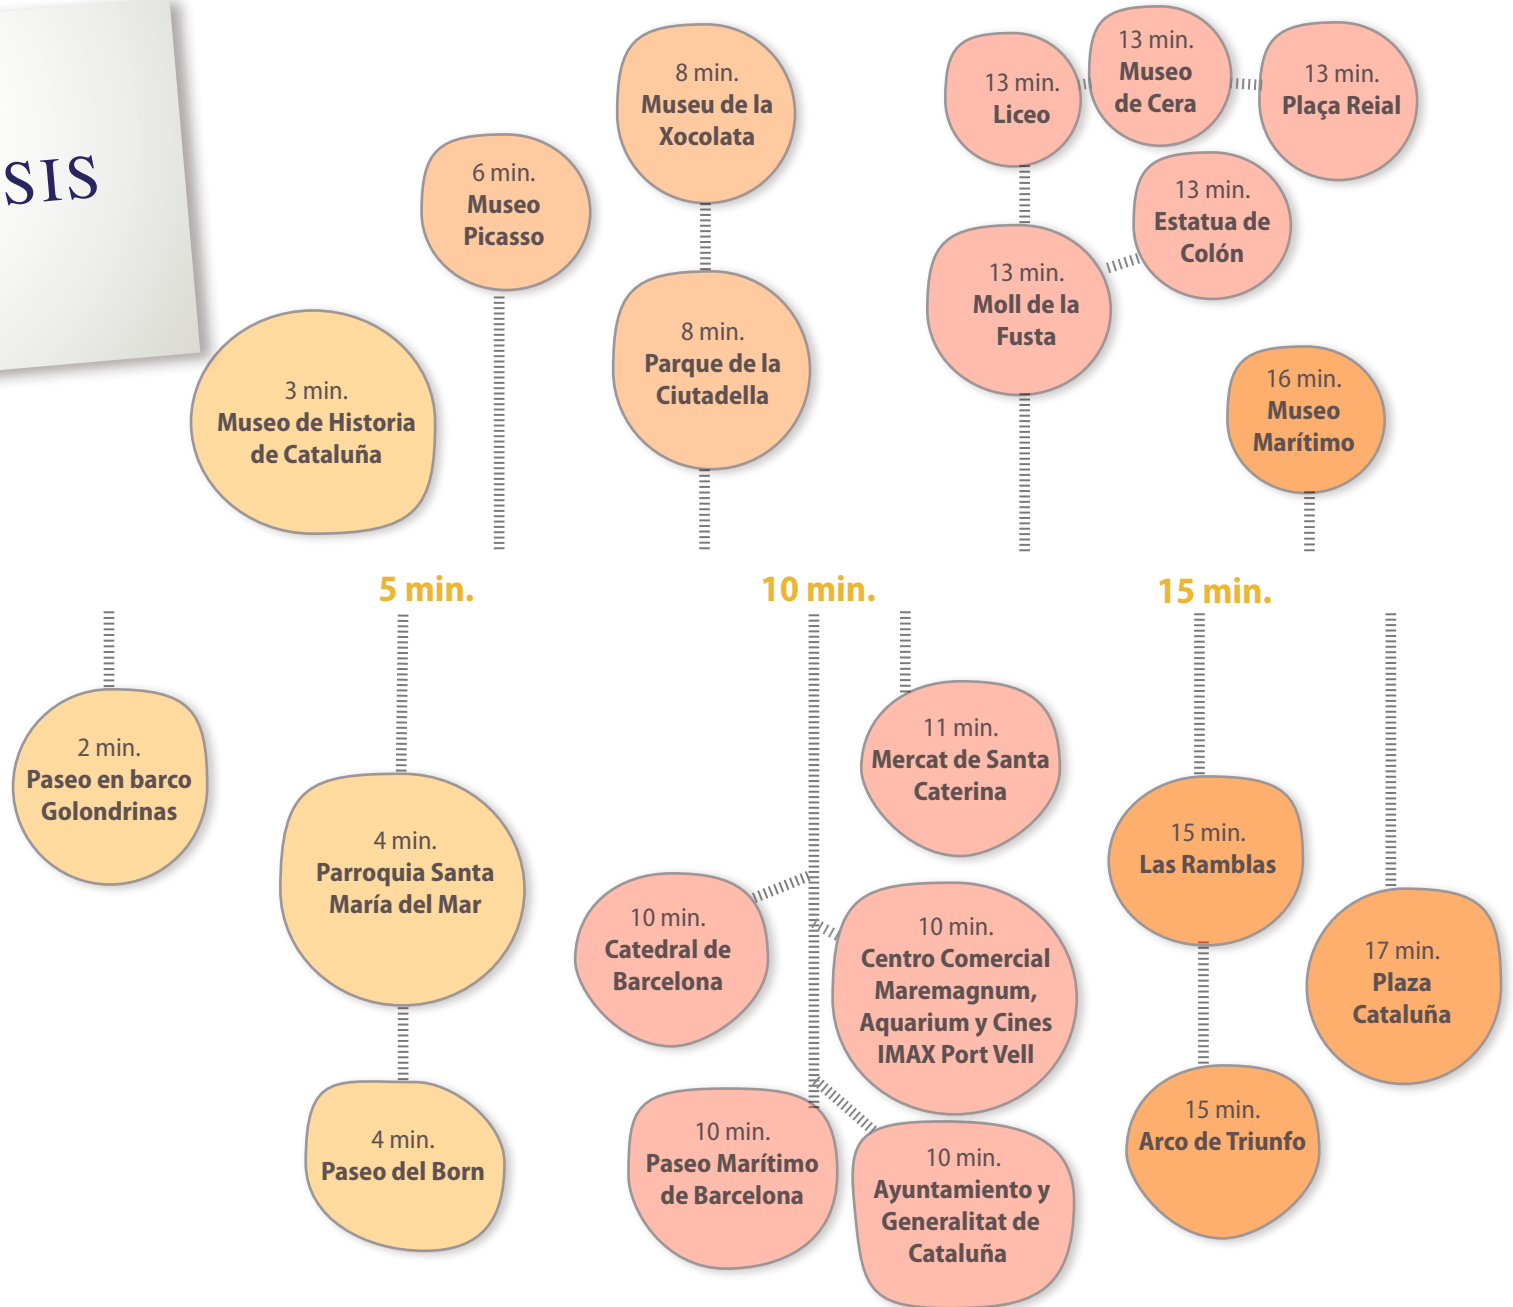

# Oasis Walking Distance map

“walk & visit Barcelona”

Pla de Palau, 1708003  
 Barcelona (Spain)  
 Tel.: +34 93 319 43 96  
 Fax: +34 93 310 48 74  
 reservas@hoteltransit.es